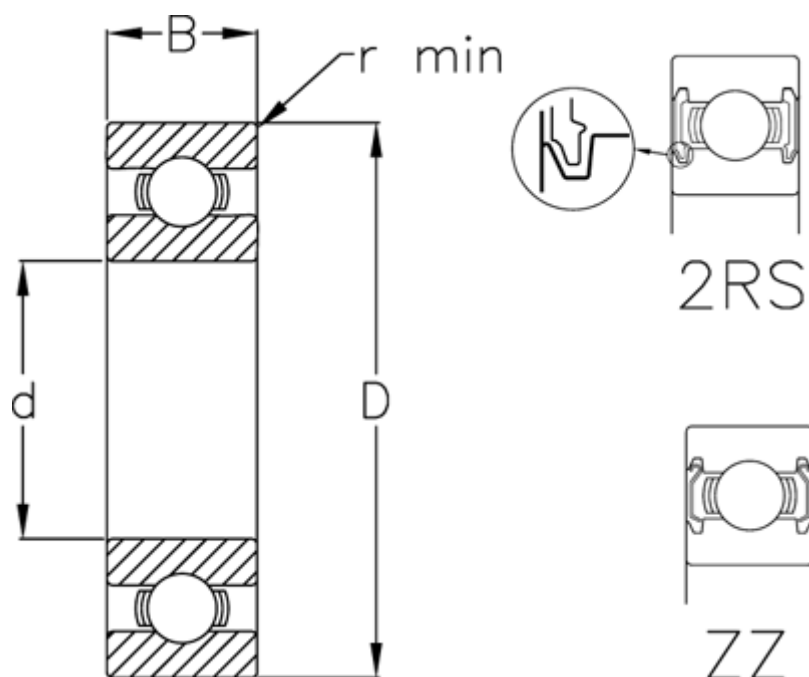

Varenummer: 5480010011079
Beskrivelse: Enradede sporkugleleje 6300 2RS USDA H1
d=10 D=35 B=11 rustfast/spec. fedt

Mål

B	= 11	Vægt (kg) = 0.053
d	= 10	
D	= 35	
Dynamisk belastning C (kN)	= 8.2	
Max. o/min fedtsmurt	= 23000	
Max. o/min oliesmurt	= 27000	
r min	= 0.6	
Statisk belastning C0 (kN)	= 3.5	